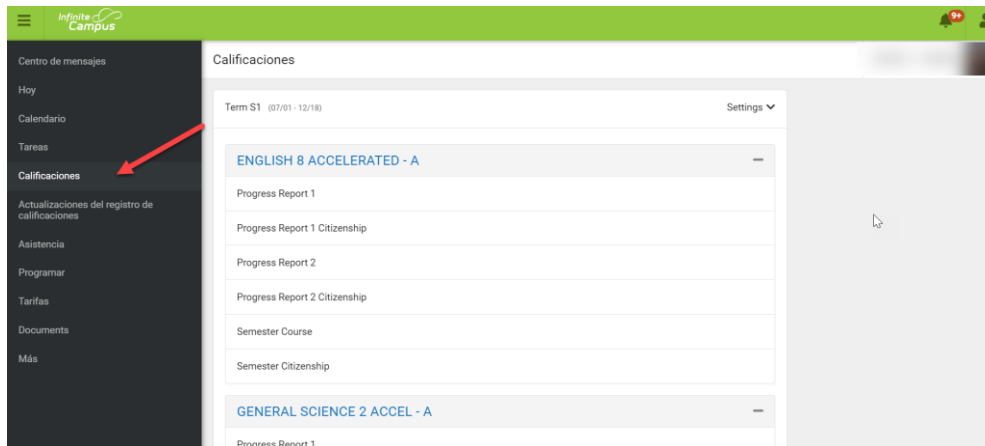

Cómo ver las calificaciones de los estudiantes (portal para padres/estudiantes)

Los padres/estudiantes tienen la capacidad de ver a los estudiantes dentro de su cuenta del portal

<https://campusportal.sweetwaterschools.org>

1. Inicie sesión con sus credenciales de usuario principal
2. Haga clic en el enlace Calificaciones

3. Seleccione el término que desea ver y las clases estarán en el área de contenido.