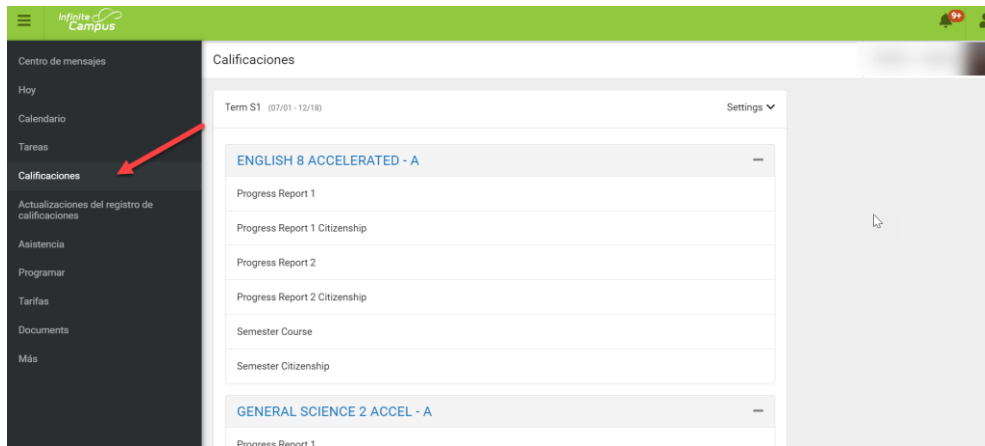

# Cómo ver las calificaciones de los estudiantes (portal para padres/estudiantes)

Los padres/estudiantes tienen la capacidad de ver a los estudiantes dentro de su cuenta del portal

<https://campusportal.sweetwaterschools.org>

1. Inicie sesión con sus credenciales de usuario principal
2. Haga clic en el enlace Calificaciones

3. Seleccione el término que desea ver y las clases estarán en el área de contenido.